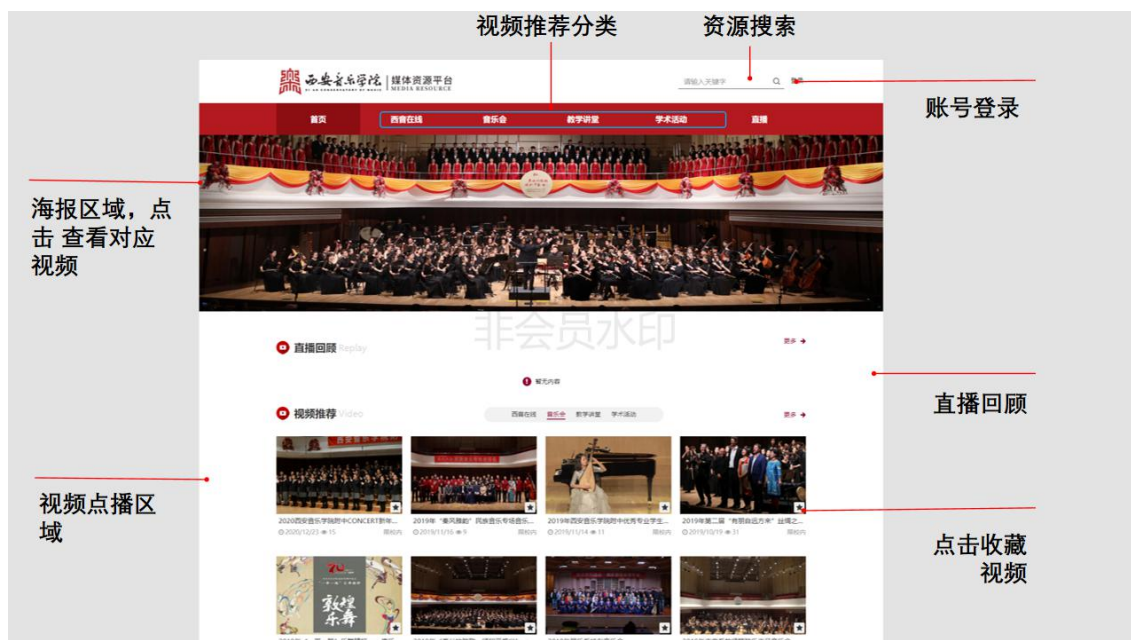

西安音乐学院媒体资源平台

用户手册（PC端）

目录

目录	2
1. 访问和登录	3
1.1 访问.....	错误！未定义书签。
1.2 账号密码.....	错误！未定义书签。
2. 功能介绍	4
2.1 主页.....	4
2.2 视频播放.....	5
3. 反馈及服务	5

1. 访问和登录

第一步：打开谷歌、360、搜狗等主流浏览器浏览器（360浏览器需要切换至极速模式，IE浏览器需要Internet Explorer11以上的版本），进入<http://www.xacom.edu.cn/>，点击页面顶部的“智慧校园平台”。

第二步：在新页面进行统一身份认证登录，登录账户使用本人统一身份认证的账号及密码。

第三步：登录成功后，点击页面顶部的“媒体资源平台”，进入西音媒体资源平台首页。

2. 功能介绍

2.1 主页

首页显示直播和点播的视频资源。

2.2 视频播放

在页面选择视频，进入到视频播放页面，在右侧存在播放列表和视频介绍。

3. 反馈及服务